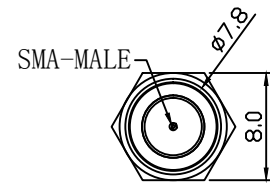

GPS ANTENNA
 Frequency: 1575.42MHz
 Voltage: 3.0-5.0V

<i>Title</i>	SMA-GPS Antenna-RG174 L=3.0m					
<i>Tolerances</i>	<i>Drawer</i>	<i>Naomi</i>	<i>Part No:</i>			
<i>Linear</i>	<i>Checked</i>	<i>Summer</i>	WCT-GPS-001			
±0.15	<i>Approved</i>	<i>Macus</i>	<i>Cus. Part No:</i>			
.X	<i>Date</i>	2017.06.23	WCT-GPS-001			
±0.05	<i>Projection</i>	<i>Version</i>	<i>Size</i>	<i>A4</i>	<i>Units</i>	<i>mm</i>
± 3°		<i>A</i>	<i>Scale</i>	1:1	<i>Sheet</i>	1/1